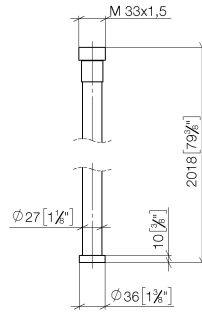

WATER TUBE Tube Kneipp blanc 2000 mm - Champagne (Or 22cts)

28 285 979

- douille de flexible avec manchon M33
- avec anneau de support

	Champagne (Or 22cts)	28 285 979-47
	Chrome	28 285 979-00
	Platine brossé	28 285 979-06
	Platine	28 285 979-08
	Dark Chrome	28 285 979-19
	Laiton brossé (Or 23cts)	28 285 979-28
	Noir mat	28 285 979-33
	Champagne brossé (Or 22cts)	28 285 979-46
	Chrome brossé	28 285 979-93
	Dark Platinum brossé	28 285 979-99

WATER TUBE Tube Kneipp blanc 2000 mm - Champagne (Or 22cts)

28 285 979

mm [inches]

Diagramme de débit

WATER TUBE Tube Kneipp blanc 2000 mm - Champagne (Or 22cts)

28 285 979

Les pièces pour les
autres finitions
peuvent être
trouvées ici : Chrome