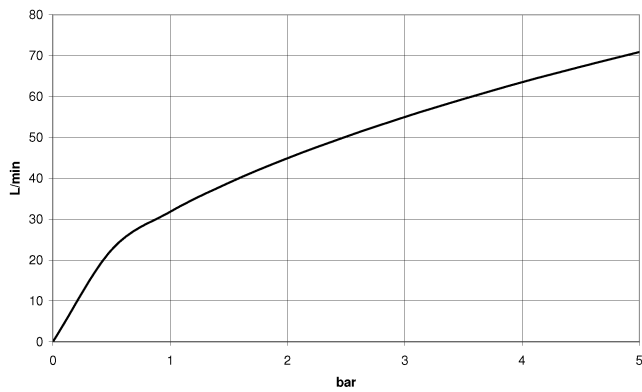

WATER TUBE Tube Kneipp blanc 2000 mm - Champagne (Or 22cts)

28 285 979

- douille de flexible avec manchon M33
- avec anneau de support

	Champagne (Or 22cts)	28 285 979-47
	Chrome	28 285 979-00
	Platine brossé	28 285 979-06
	Platine	28 285 979-08
	Dark Chrome	28 285 979-19
	Laiton brossé (Or 23cts)	28 285 979-28
	Noir mat	28 285 979-33
	Champagne brossé (Or 22cts)	28 285 979-46
	Chrome brossé	28 285 979-93
	Dark Platinum brossé	28 285 979-99

WATER TUBE Tube Kneipp blanc 2000 mm - Champagne (Or 22cts)

28 285 979

mm [inches]

Diagramme de débit

WATER TUBE Tube Kneipp blanc 2000 mm - Champagne (Or 22cts)

28 285 979

Les pièces pour les
autres finitions
peuvent être
trouvées ici : Chrome